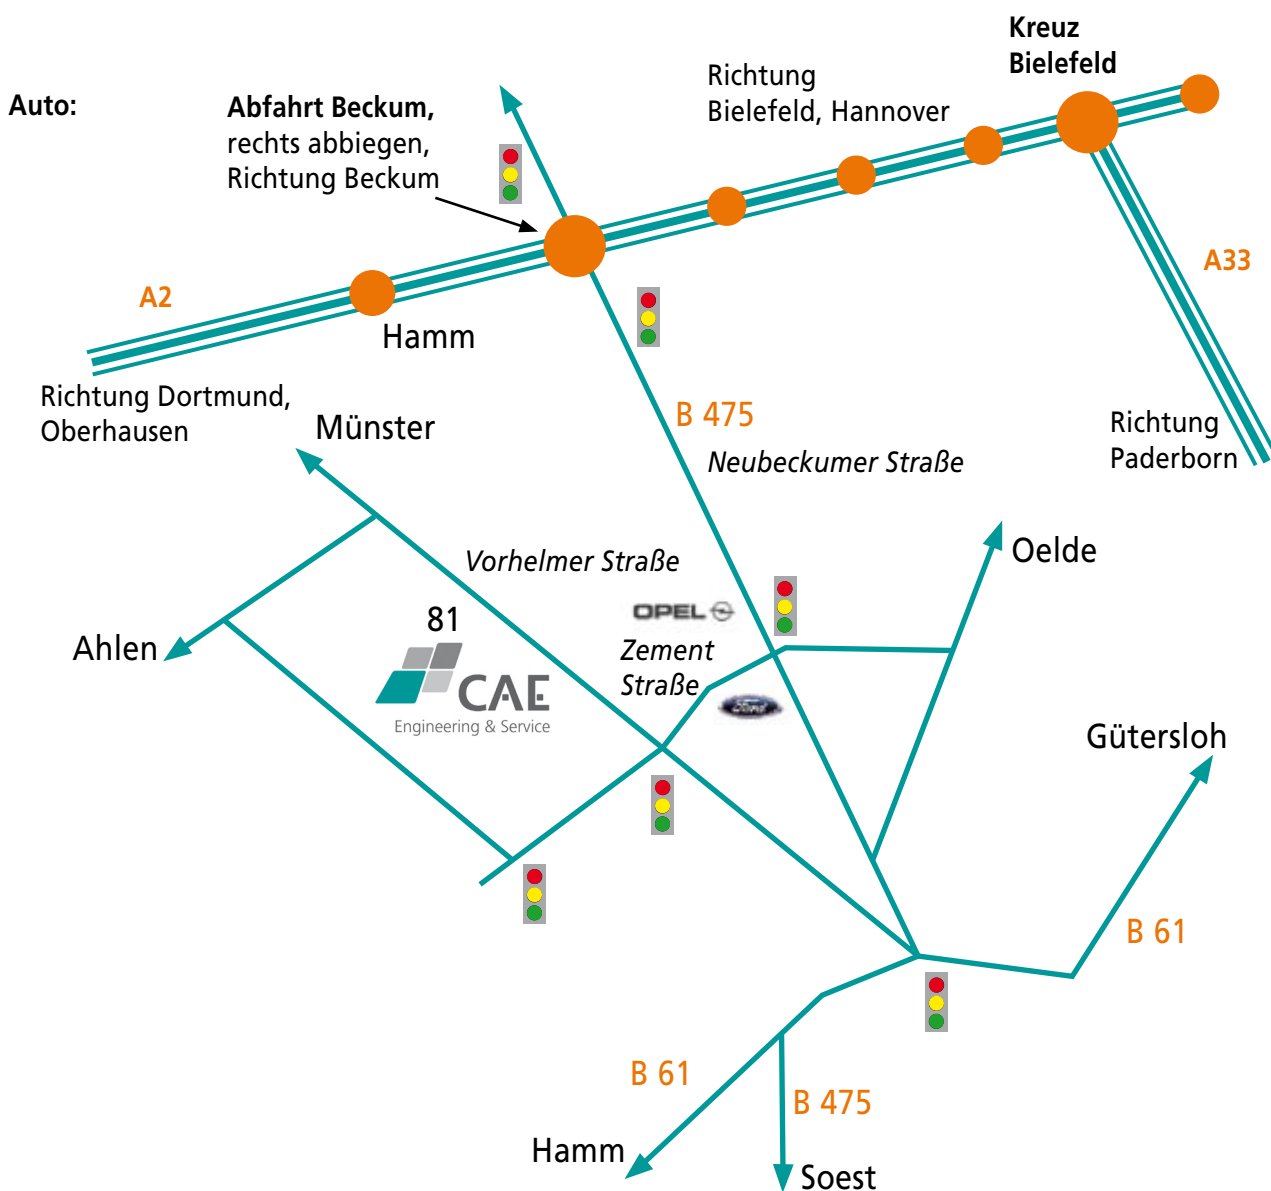

So finden Sie uns:

**CA Engineering und
Service GmbH**
Vorhelmer Straße 81
59243 Beckum

Telefon 02521/859-0
Telefax 02521/859-360
e-mail: info@produktentwicklung.de
www.produktentwicklung.de

| | | |
|-------------------|---------------------|-----------|
| Zug: | HBf Hamm | - 20 min. |
| Flughäfen: | Paderborn Lippstadt | - 45 min. |
| | Münster | - 1 Std. |
| | Dortmund | - 45 min. |