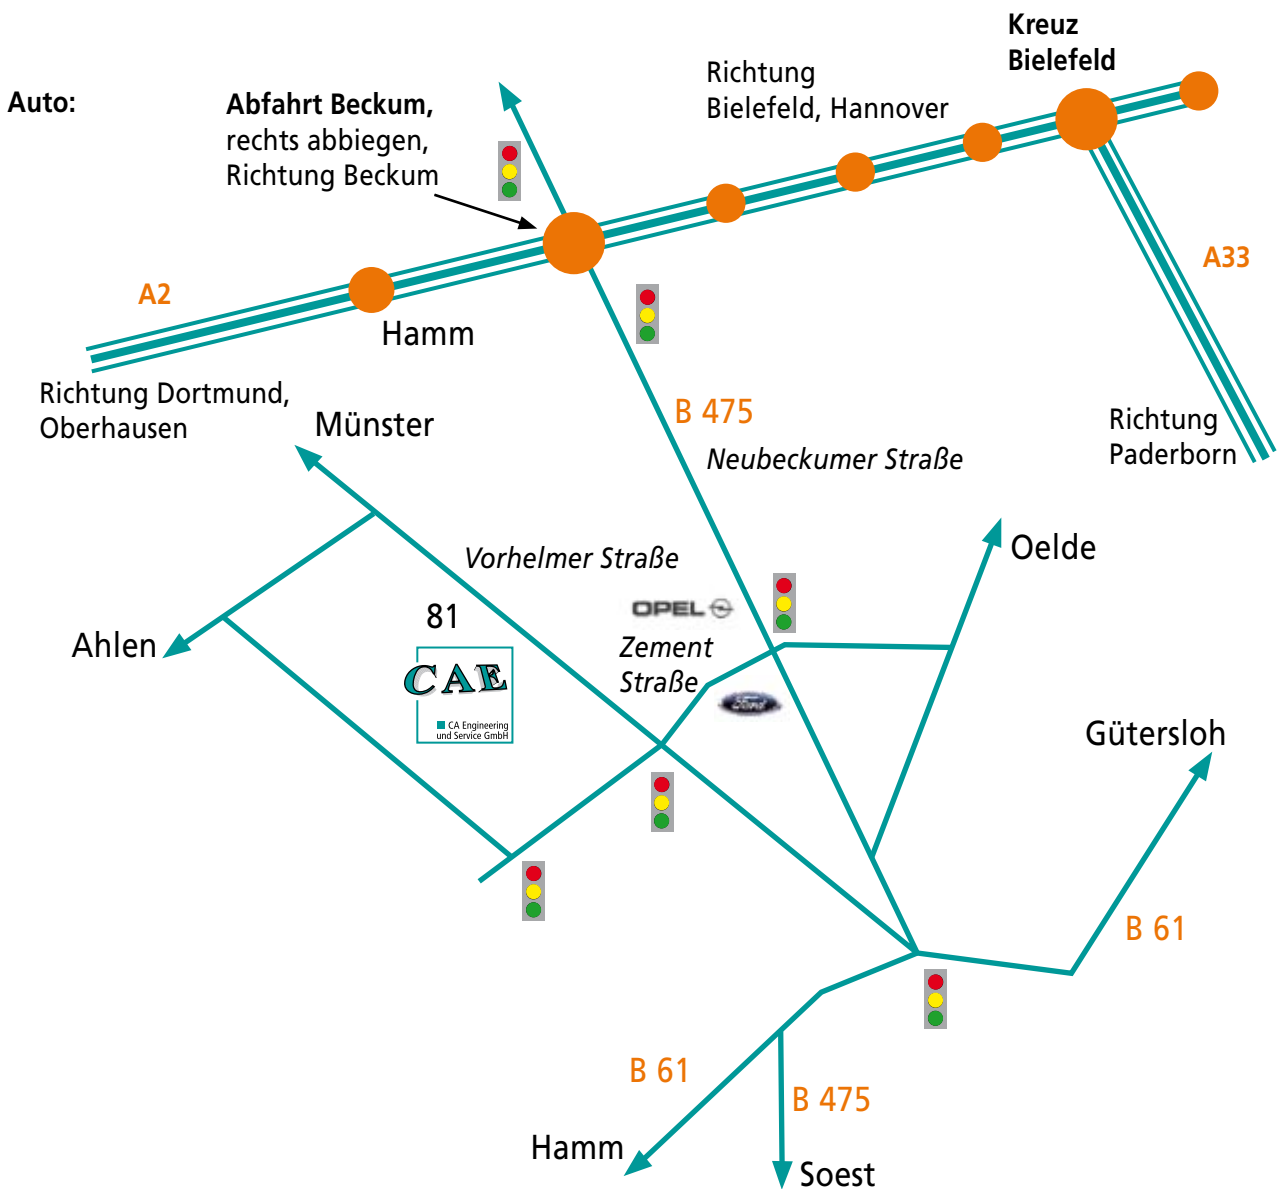

So finden Sie uns:

**CA Engineering und
Service GmbH**
Vorhelmer Straße 81
59243 Beckum

Telefon 02521/859-0
Telefax 02521/859-360
e-mail: info@produktentwicklung.de
www.produktentwicklung.de

CAE

■ CA Engineering
und Service GmbH

Zug: HBf Hamm - 20 min.

Flughäfen: Paderborn Lippstadt - 45 min.
Münster - 1 Std.
Dortmund - 45 min.